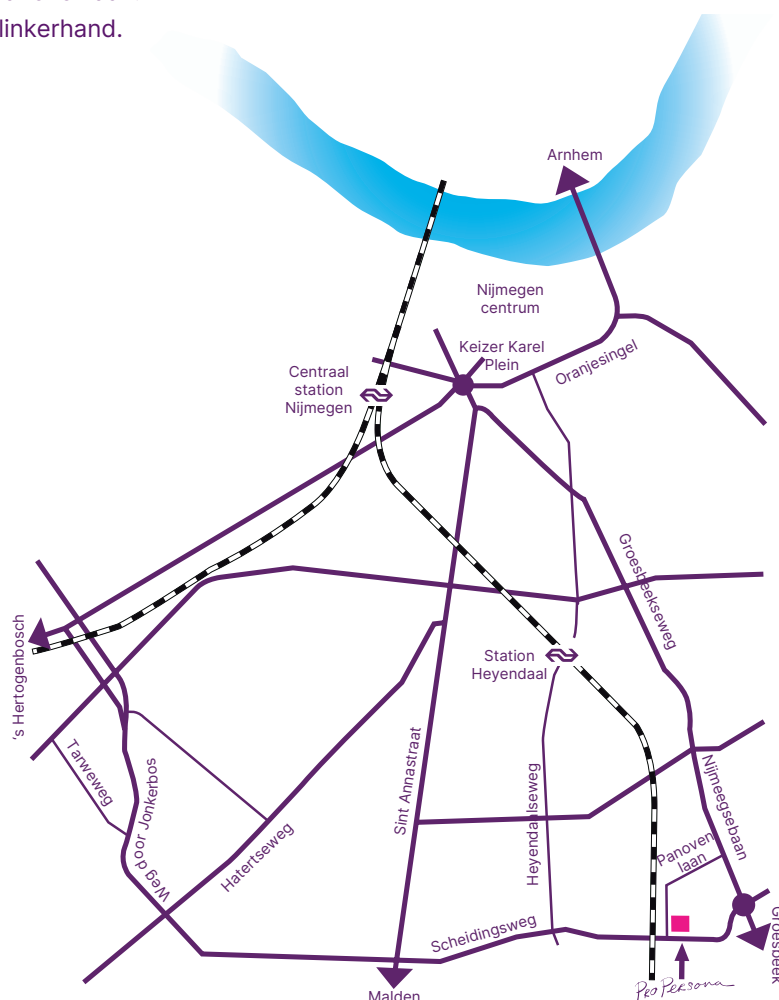

Routebeschrijving Pro Persona

Panovenlaan 25, Nijmegen

Bezoek- en postadres

Panovenlaan 25
6525 DZ Nijmegen
(024) 343 65 00
www.propersona.nl

Eigen vervoer

Vanuit het zuiden:

Volg de N844 (Rijksweg) richting Nijmegen.
Sla rechtsaf naar de Scheidingsweg (s100).
Sla linksaf de Panovenlaan in.
Pro Persona ligt aan je rechterhand.

Vanuit andere richtingen:

A325/N325, Prins Mauritssingel. Sla linksaf om op de N325 te blijven.
Sla schuin rechtsaf naar het Keizer Traianusplein. Sla rechtsaf naar de Meester Frankenstraat.
Sla linksaf naar de Berg en Dalseweg
Sla rechtsaf naar de Sophiaweg.
Sla linksaf naar de Nijmeegsebaan.
Sla rechtsaf naar de Panovenlaan.
Pro Persona is aan je linkerhand.

Openbaar vervoer

Vanaf Centraal Station Nijmegen:

• **Buslijn 5**
richting Groesbeek Breedeweg
uitstaphalte Panovenlaan
looptijd 12 minuten.

Voor de actuele reisinformatie:
www.9292.nl.

Pro Persona
geestelijke gezondheidszorg