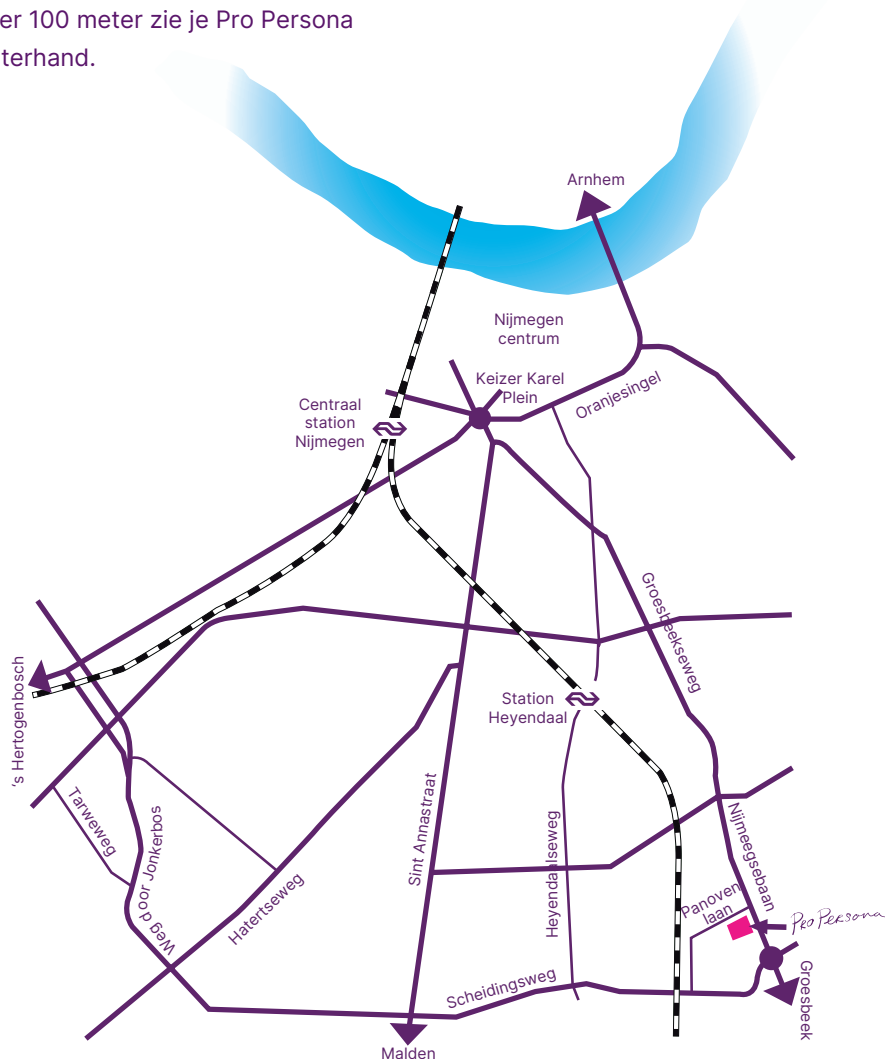

Routebeschrijving Pro Persona Nijmeegsebaan 61, Nijmegen

Bezoek- en postadres

Nijmeegsebaan 61
6525 DX Nijmegen
(024) 343 60 00
www.propersona.nl

Eigen vervoer

Vanuit het zuiden:

Neem de afslag Malden richting Nijmegen.
Bij het eerste stoplicht ga je rechtsaf de Scheidingsweg op.
Na de spoorwegovergang kom je bij een rotonde, waar je linksaf gaat.
Na ongeveer 400 meter zie je Pro Persona aan je linkerhand.

Vanuit andere richtingen:

Volg richting Venlo / 's-Hertogenbosch tot aan het Keizer Karelplein.
Neem daar de afslag Malden/Mook en direct daarna de eerste weg links richting Groesbeek (Groesbeekseweg). Deze gaat over in de Nijmeegsebaan.
Na ongeveer 100 meter zie je Pro Persona aan je rechterhand.

Openbaar vervoer

Vanaf Centraal Station Nijmegen kun je buslijn 5 nemen richting Groesbeek De Horst of Groesbeek Breedeweg. Je stapt uit bij halte Panovenlaan. Vanaf daar is het ongeveer 150 meter lopen naar Pro Persona aan je rechterhand. Daarnaast stoppen ook buslijnen 8, 9, 12 en 15 in de buurt van Pro Persona. Het dichtstbijzijnde treinstation is Nijmegen Goffert, op ongeveer 18 minuten loopafstand.

Voor de actuele reisinformatie:
www.9292ov.nl of 0900-9292.

Routebeschrijving Pro Persona Nijmeegsebaan 61, Nijmegen

Bezoek- en postadres

Nijmeegsebaan 61
6525 DX Nijmegen
(024) 343 60 00
www.propersona.nl